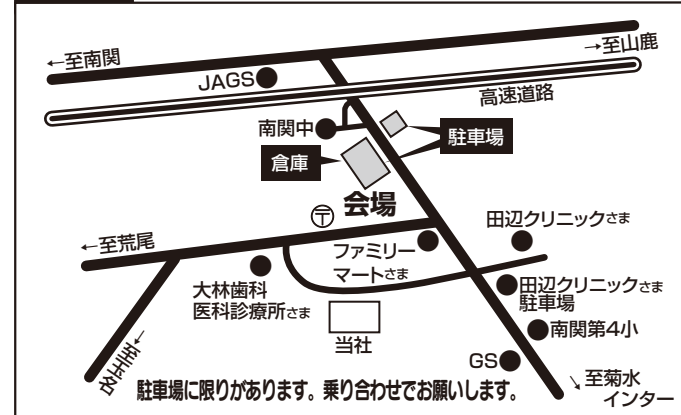

キッズコーナーもあります。

ごゆっくりお過ごしください。

えほん 積み木

ミニ

すべり台

ミニコースターづくり

住まいの学校開催

10:00~16:00

トイレ、脱衣室、廊下も床暖房
なしでも、冬暖かく、夏涼しい
住まいのしくみについての
お話が聞けます。

また、住まいの事についてわから
ない事や困っている事など、
何なりと相談ください。

展示場
にて

- ・住まいづくりの考え方
- ・資金計画など
  お話できます。

他にもいろいろ♪

- ・IHクッキング実演
- ・おたのしみ抽選会
- ・キッチンユニットバスの展示
- ・粗品進呈
- ・金魚すくい (1回10円)
- ・ヨーヨー (1回10円)

会場案内

— 安心の住まいづくり —

(有)稲葉製材住宅

代表取締役 稲葉 俊一

熊本県玉名郡南関町上坂下3449

TEL (0968) 53-8232・FAX (0968) 53-8239

http://www.inaba-sj.com

E-mail: info@inaba-sj.com

皆様には日頃よりご愛顧賜り誠にありがとうございます。
日頃の感謝をこめまして、今年も開催いたします。
楽しい催しものいっぱいです。キッズコーナーを設置いたしました。
ご家族ゆっくりと過ごしていただけたらと思います。
住宅に関するお悩み事や相談もこの機会にお気軽にお話ください。
皆様のご来場を心よりお待ちしております。